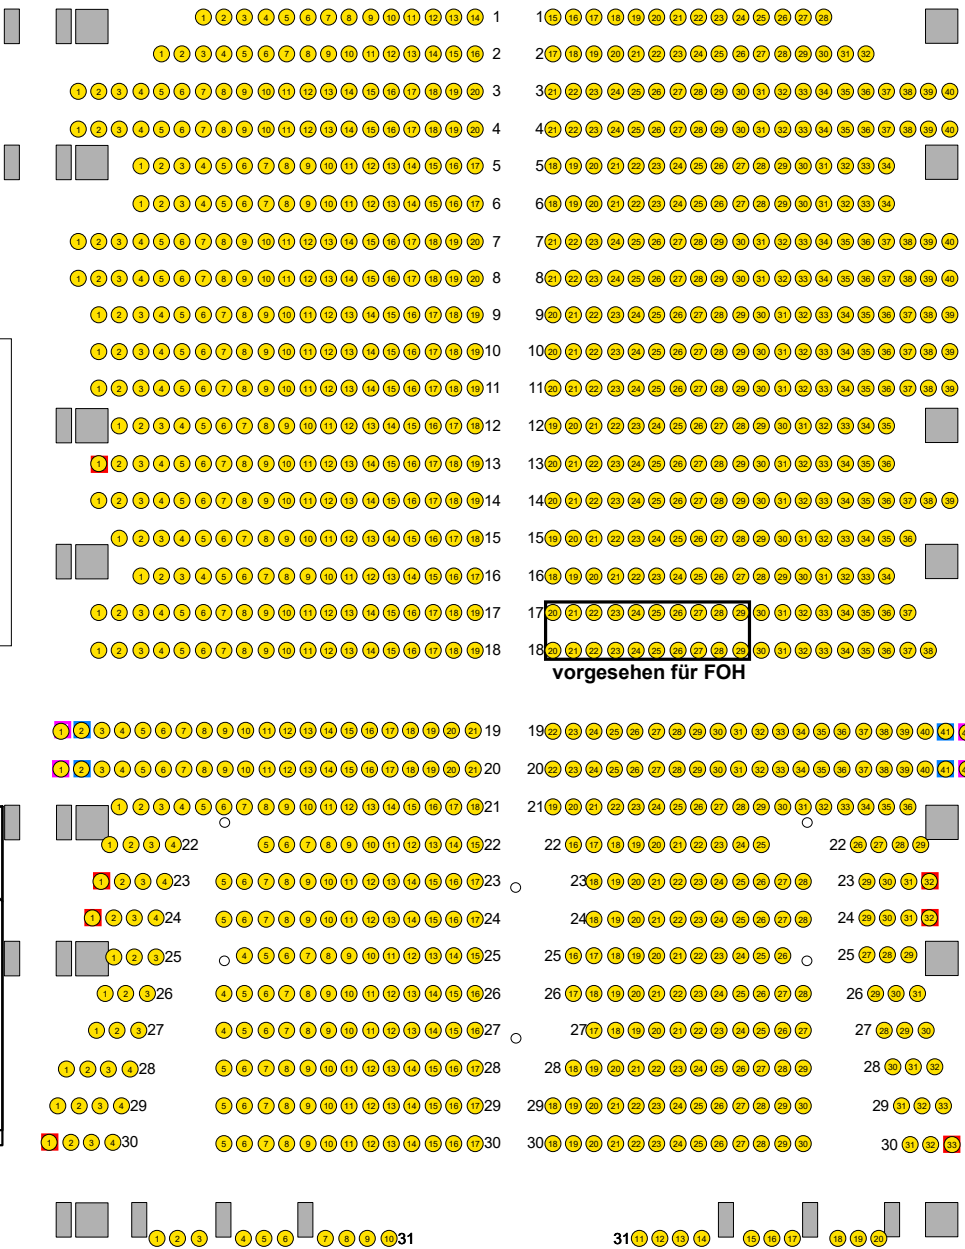

BÜHNE

Parkett links

Parkett rechts

- Rollstuhlfahrer\*in
- Begleitung
- seitlich der Bühne / evtl. sichtbehindert

1 2 3 4 5 6 7 8 9 C

C 10 11 12 13 14 15 16 17 18

Reihe C optional - nur bei Comedy Veranstaltungen

BÜHNE

Bar

Galerie

Rang